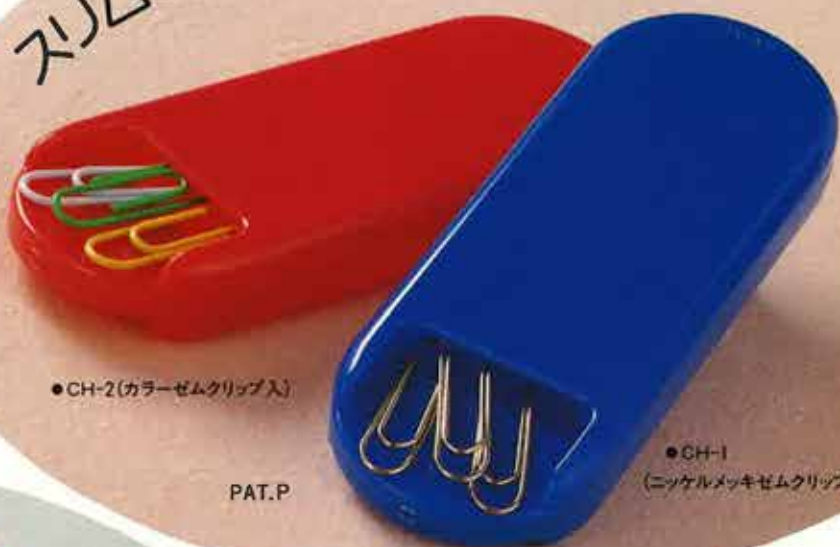

CLIP HOUSE®

クリップハウス®

マグネット付ゼムクリップケース

スリムでおしゃれなハンディ

●CH-2(カラーゼムクリップ入)

PAT.P

●CH-1
(ニッケルメッキゼムクリップ入)

キュートなハウス

●CH-3(ニッケルメッキゼムクリップ入)

PAT.P

●CH-4(カラーゼムクリップ入)

チャームなチューリップ

●CH-5(ニッケルメッキゼムクリップ入)

●CH-6(カラーゼムクリップ入)

PAT.P

社名ロゴなどの御名入れも承ります

※それぞれ「のし箱」も御用意しております。

MADE IN JAPAN

CLIP HOUSE®

クリップハウス®

マグネット付ゼムクリップケース

MADE IN JAPAN

HANDY

- ★品番 CH-1
★商品名 CLIPHOUSE・HANDY
クリップハウスハンディ(ニッケルメッキゼムクリップ入)
★小売価格 ¥200
★色(COLOR) レッド・ブラック・ホワイト・グレー・ブルー
RED・BLACK・WHITE・GRAY・BLUE