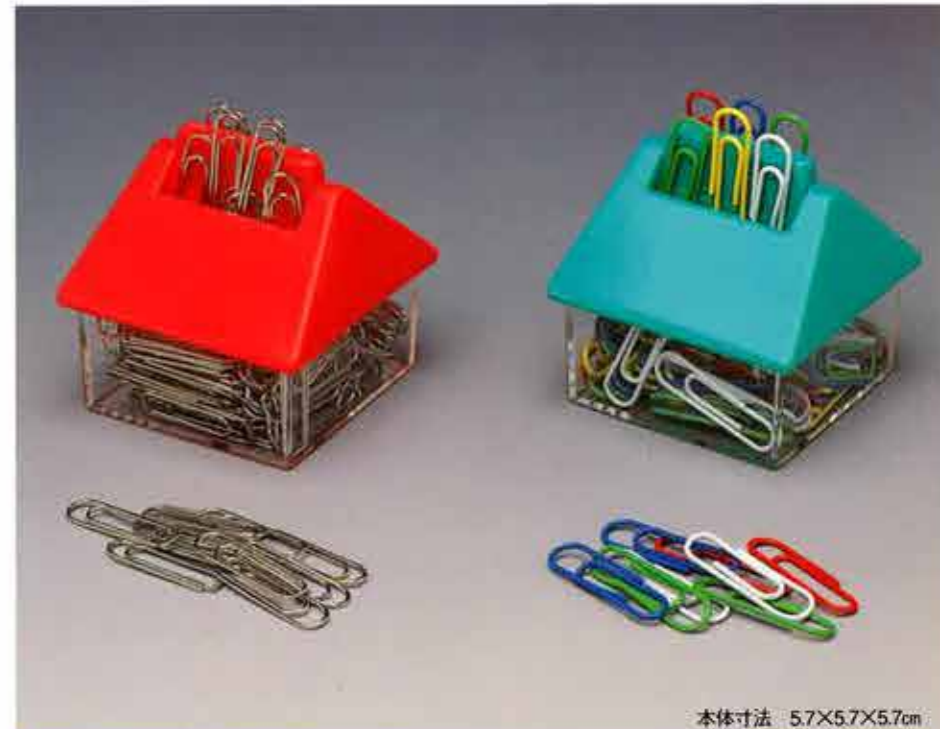

CH-5(ニッケルゼムクリップ入)

CH-6(カラーゼムクリップ入)

PAT.P

●ケースカラーは、ニッケルゼムクリップ、カラーゼムクリップとも、各7色あります。

CLIP HOUSE®

クリップハウス®
マグネット付ゼムクリップケース
MADE IN JAPAN

フルラインアップ

本体寸法 4.7×4.7×5.3cm

本体寸法 4.0×11.0×1.5cm

本体寸法 5.7×5.7×5.7cm

CH-1 ミニハウス

(ニッケルメッキゼムクリップ入)

カラー：ホワイト・レッド・ブルー・イエロー・エメラルドグリーン・ピンク・ブラック

CH-2 ミニハウス

(カラーゼムクリップ入)

CH-3 ハンディ