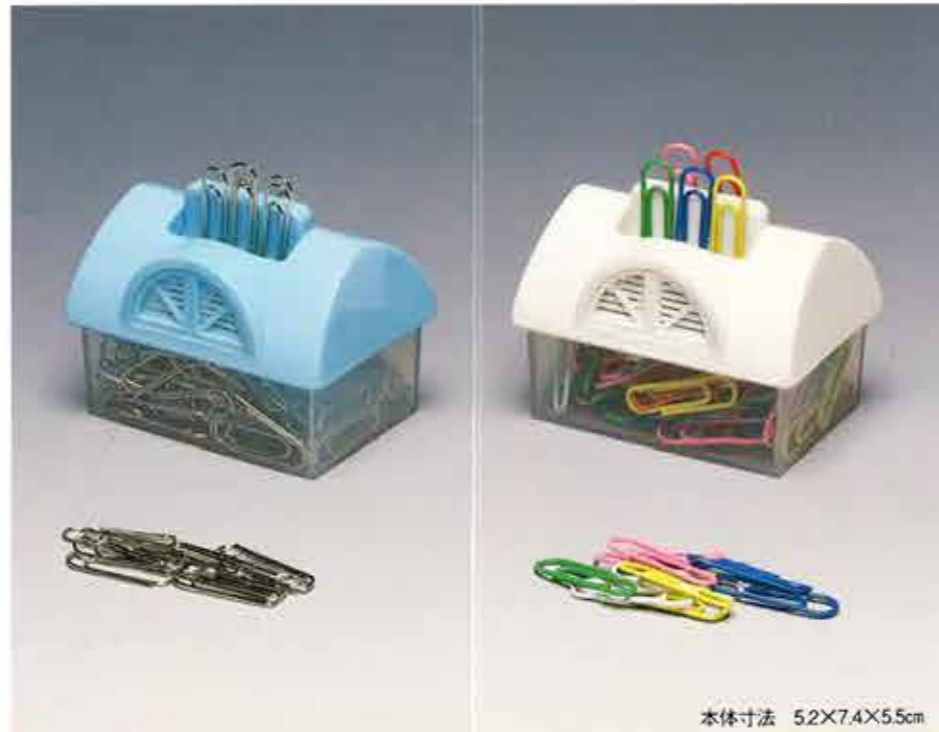

(ニッケルメッキゼムクリップ入)

カラー：ホワイト・レッド・ブルー・ブラック・グレー

CH-4 ハンディ

(カラーゼムクリップ入)

CH-5 ハウス

(ニッケルメッキゼムクリップ入)

カラー：ホワイト・レッド・ブルー・イエロー・エメラルドグリーン・ピンク・ブラック

CH-6 ハウス

(カラーゼムクリップ入)

本体寸法 6.0×6.0×5.2cm

本体寸法 5.2×7.4×5.5cm

CH-7 チューリップ

(ニッケルメッキゼムクリップ入)

カラー：ホワイト・レッド・ブルー・イエロー・エメラルドグリーン・ピンク・バイオレット

CH-8 チューリップ

(カラーゼムクリップ入)