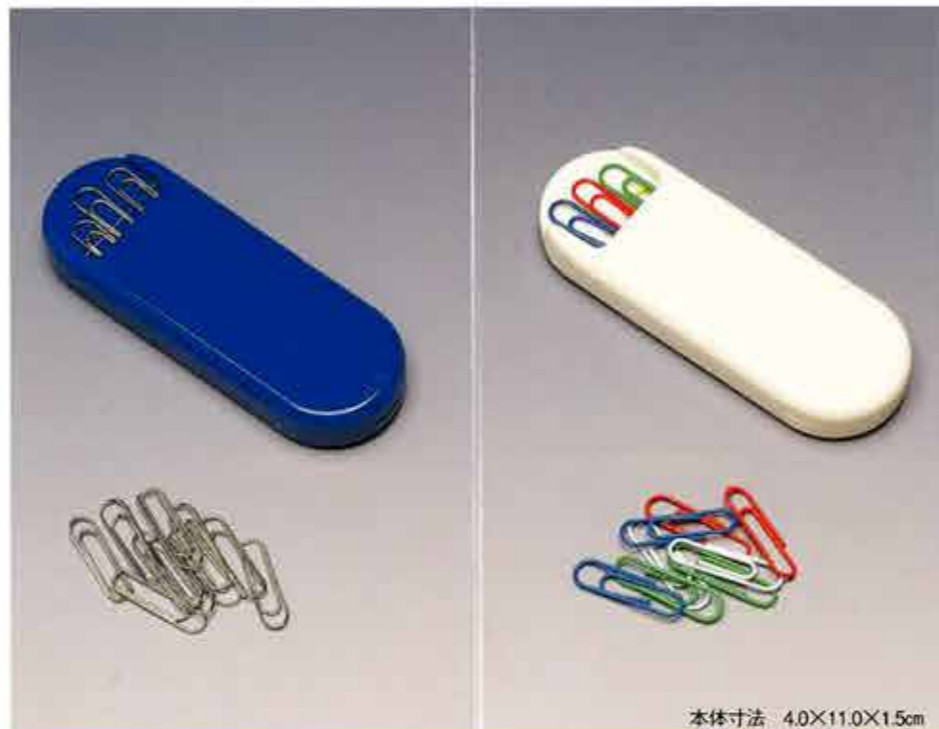

CH-5(ニッケルゼムクリップ入)

CH-6(カラーゼムクリップ入)

PAT.P

●ケースカラーは、ニッケルゼムクリップ、カラーゼムクリップとも、各7色あります。

CLIP HOUSE®

クリップハウス®
マグネット付ゼムクリップケース
MADE IN JAPAN

フルラインアップ

本体寸法 4.7×4.7×5.3cm

本体寸法 4.0×11.0×1.5cm

本体寸法 5.7×5.7×5.7cm

CH-1 ミニハウス

(ニッケルメッキゼムクリップ入)

カラー：ホワイト・レッド・ブルー・イエロー・エメラルドグリーン・ピンク・ブラック

CH-2 ミニハウス

(カラーゼムクリップ入)

CH-3 ハンディ